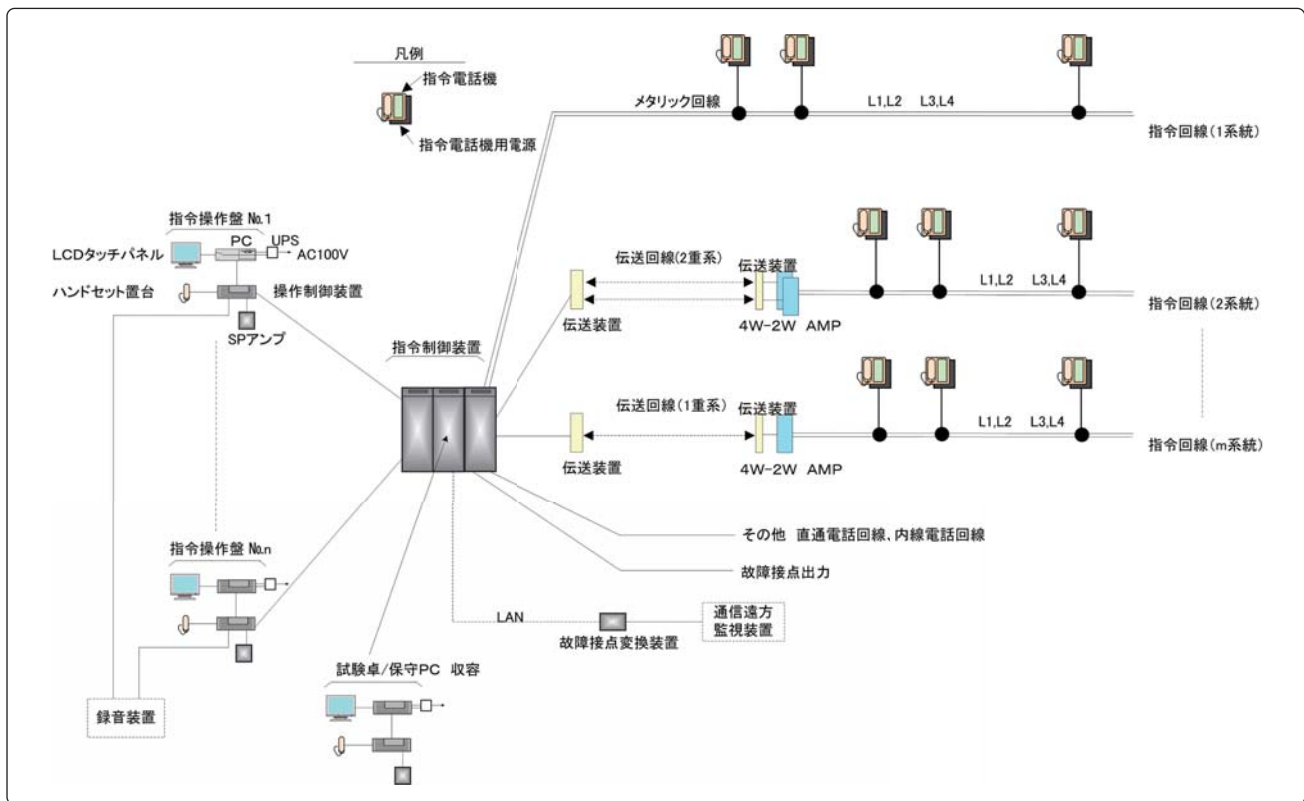

指令電話システム

指令の指示・連絡・応答及び放送等の
指令業務を行う電話システムです。

指令電話システム

本システムは、中央指令所より各駅や区等の現場機関等と電話連絡・放送及び確認応答等を行うシステムです。鉄道関係及び高速道路関係の指令業務など、幅広くご利用をいただいております。

■ 特長

- シンプルな機器構成で、指令電話システムを実現しました。
- 業務連絡を円滑に進めることができるよう、指令子機の取扱は簡易です。
- ログの取得・障害発生履歴などの記録機能を充実する事で、保守機能を向上しました。
- 指令卓はタッチパネルを採用し、ボタンレイアウト・ボタン色などユーザー様のご要望に柔軟に対応いたします。
- 子機設置場所の変更など、システム構成変更（設定など）に柔軟に対応します。

■ システム構成例

■ タッチパネル式操作卓

■ 指令電話子機

■ 指令制御装置

■ 4W-2W AMP

納入実績

仙台市交通局	東武鉄道株式会社	相模鉄道株式会社	近畿日本鉄道株式会社
東京急行電鉄株式会社	西武鉄道株式会社	首都圏新都市鉄道株式会社	阪神電気鉄道株式会社
小田急電鉄株式会社	京成電鉄株式会社	北総鉄道株式会社	京阪電気鉄道株式会社
山陽電気鉄道株式会社	神戸新交通株式会社	神戸電鉄株式会社	広島高速交通株式会社 (順序不同)