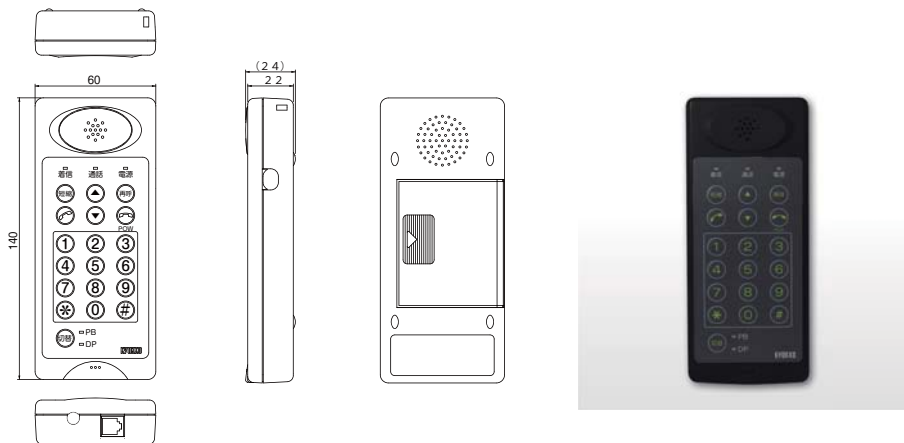

概要

- ・JACK電話は、非常電話機のジャックに接続して使用する携帯型の電話機です。
- ・通常の業務連絡や非常時の連絡などに使用できます。

特徴

- ・電源はアルカリ単四乾電池4本を使用します。
- ・付属品の接続ケーブルを使用して簡単に非常電話機に接続することができます。
- ・イヤホンマイクを接続して通話することができます。
- ・短縮ダイヤルを3件登録することができます。(1件あたり最大20桁)
- ・リダイヤルすることができます。
- ・収容カバン(オプション)を使用して電話機と付属品をまとめて持ち運ぶことができます。

オプション品

定格仕様

電 源	使 用 電 池	アルカリ単四乾電池 4本
	動 作 電 源 電 圧	4.5V~7.0V
消 費 電 流	待 機 時	300μA以下
	待 受 け 時	17mA以下
	通 信 時	35mA以下
	着 信 時	200mA以下
使 用 環 境	周 辺 温 度	0℃~40℃
	相 対 湿 度	30%~85%(結露なし)
接 続 ケ ー ブ ル	L 1 / L 2	長さ：約1.5m
		電話機側：モジュラーコネクタ
		回線側：PJ-068プラグ
回 線	直 流 抵 抗	310Ω以下
	適 用 回 線	プッシュホン(PB)回線 回転ダイヤル(DP)回線：20PPS
	着 信 感 度	30V以上(16Hz)
	回 線 イ ン ピ ー ダ ン ス	待受け時：20KΩ以上(16Hz) 通話時：600Ω±20%(1KHz)
	機 能	リダイヤル、短縮ダイヤル(最大3件登録可能)
着 信	着 信 音 量	60dB以上(スピーカー直上50cm)
音 量 切 替	受 話 音 量 切 替	3段階調整(H/M/L)
	着 信 音 量 切 替	3段階調整(H/M/L)
サ イ ズ (高 さ × 幅 × 厚 さ)		140mm×60mm×22(24)mm ※()は突起部を含んだ寸法
質 量		約115g(乾電池含まず)
オ プ シ ョ ン 品		イヤホンマイク、アルカリ単四乾電池、収容カバン(94159-C1)

外観図

※仕様および外観は、改良のため予告なしに変更することがありますので、ご了承ください。

ISO9001 ISO14001
北海道営業所を除く

旭光通信システム株式会社

本社 〒213-0011 川崎市高津区久本3-2-3 ヴェルビュ溝の口4F
TEL.044-833-7281 JRTEL.053-3879 FAX.044-833-8438

北海道営業所 〒060-0005 札幌市中央区北5条西5-2-12 住友生命札幌ビル8F
TEL.011-271-1677 FAX.011-271-1688

東北営業所 〒039-2245 青森県八戸市北インター工業団地1-3-35
TEL.0178-20-5540 JRTEL.035-4037 FAX.0178-20-5569

大阪営業所 〒532-0003 大阪府大阪市淀川区宮原5-1-3 NLC新大阪アースビル7F
TEL.06-4807-7313 FAX.06-4807-7334

工場・八戸事業所 〒039-2245 青森県八戸市北インター工業団地1-3-35
TEL.0178-20-5588 JRTEL.035-4037 FAX.0178-20-5569

www.kyokko-tsushin.co.jp

販売代理店