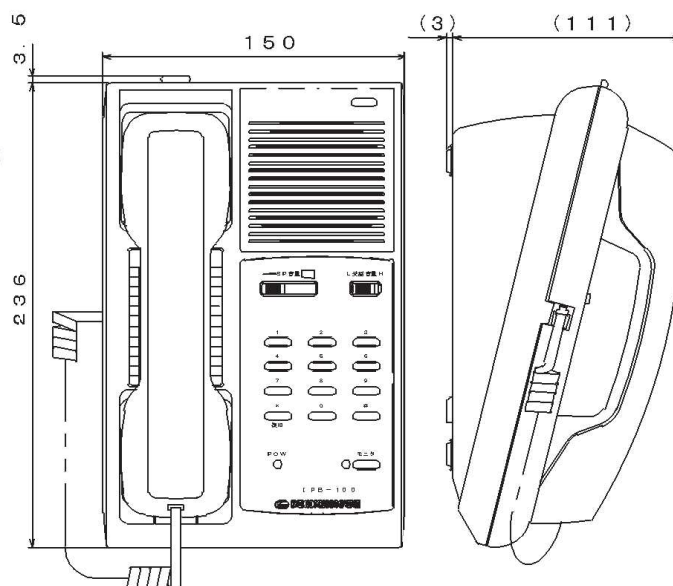

■概要

- ・ IPネットワーク回線で個別、群、一斉呼出と放送・通話ができる個別呼出電話機です。

■特徴

- ・ サーバーを使用しないで、機器構成ができます。
- ・ IPマルチキャストグループごとに最大30台まで接続可能です。
- ・ 電源にPoE給電が使用できます。
- ・ 別売のIPアダプター(ICA2W-PB)を使用することで、従来のPB式選別呼出電話機(SP83-TAT等)と共存が可能です。

■仕様

項目		仕様
型式		IPB-100
周囲環境 条件	温度	-5~40°C
	湿度	30~90% (結露なきこと)
電源電圧		AC100V±10% または PoE
消費電力		15VA以下
外形寸法(幅)×(高)×(奥行)		150mm×114mm×239.5mm
重量		約1.3 kg

■オプション

- ・ 壁掛金具(92065-A15)