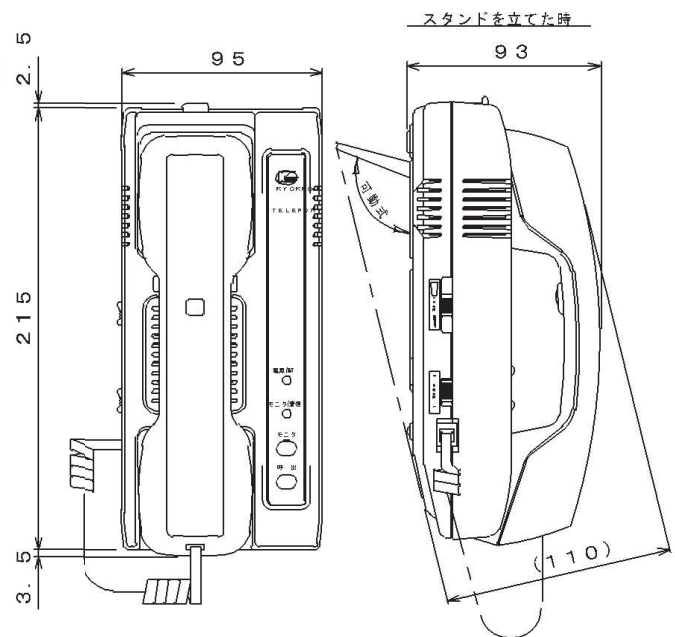

音声呼出電話機(卓上型)

DP1シリーズ

■概要

- ・ スリムタイプの卓上型音声呼出電話機です。

■特徴

- ・ 卓上での使用のほか、オプションの壁掛金具を使用することで、壁に取り付けて使用できます。
- ・ 省スペースで使用できます。

■仕様

項目		仕様	
方式		標準式(DP11)	
型式		TAT	SAT
周囲環境 条件	温度	-10~40°C	
	湿度	45~85% (結露なきこと)	
電源電圧		DC6V	DC24V
消費電流		100mA以下	
外形寸法(幅)×(高)×(奥行)		95mm×93mm×215mm	
重量		約0.7kg	

■オプション

- ・ 壁掛金具(95230-A11)