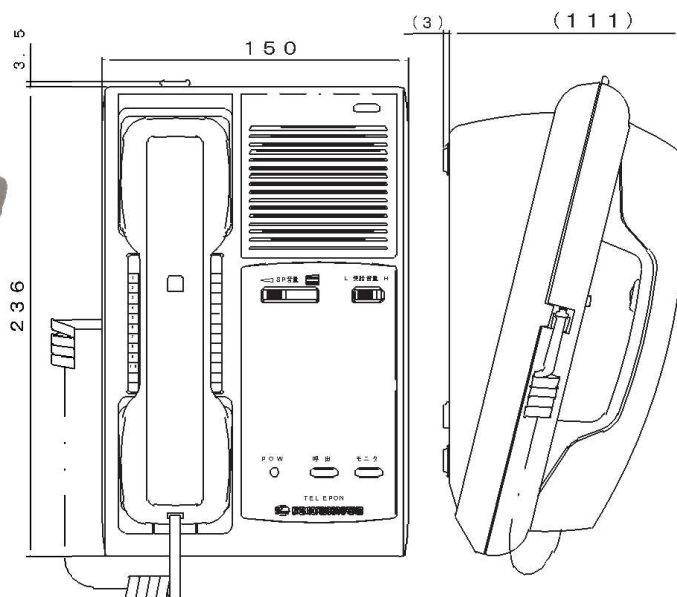

# 音声呼出電話機(卓上型)

DP5シリーズ

## ■概要

- ・ 平置きタイプの卓上型音声呼出電話機です。

## ■特徴

- ・ 卓上での使用のほか、オプションの壁掛金具を使用することで、壁に取り付けて使用できます。