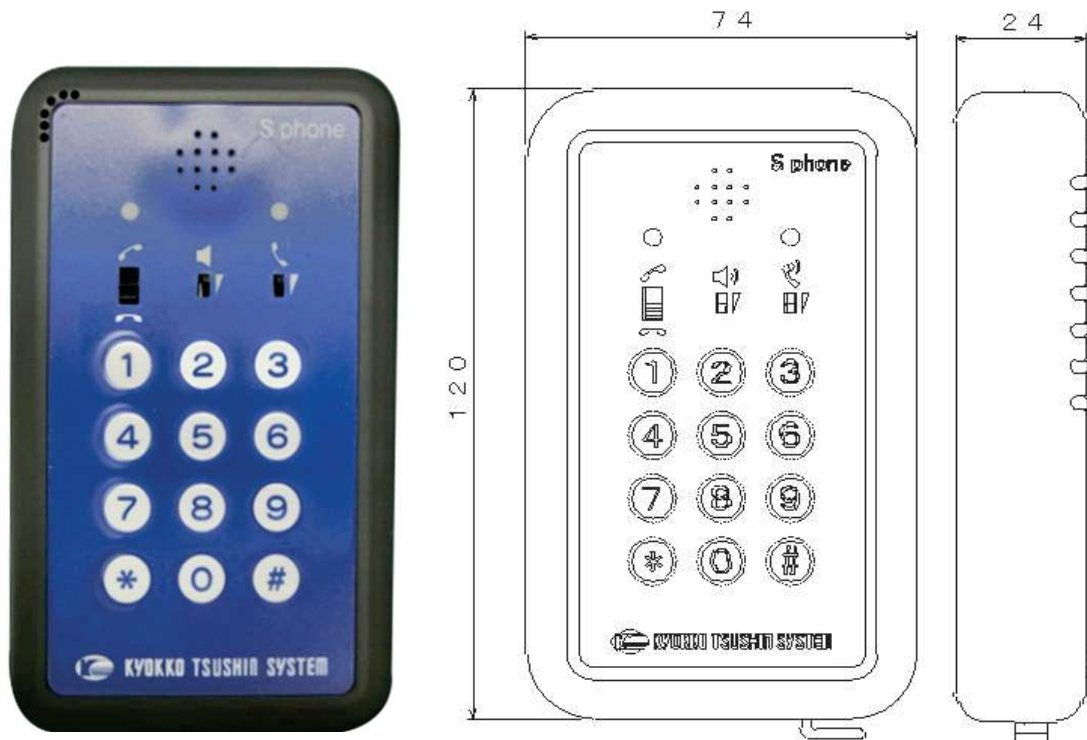

■概要

- ・ 既設の回線に接続し、一時的な連絡網を構築する為の電話機です。
- ・ 自動回線で使用できます。

■特徴

- ・ 小型・軽量で手軽に使用できます。
- ・ 電源は回線から給電します。電源バックアップのある交換機であれば停電時でも使用できます。

■仕様

項目		仕様
型式		84189a
周囲環境 条件	温度	-10~40℃
	湿度	30~85% (結露なきこと)
電源電圧		回線から給電
消費電流		20~120mA
外形寸法(幅)×(高)×(厚)		74mm×120mm×24mm
直流ループ抵抗		50~300Ω
回線種別		自動回線