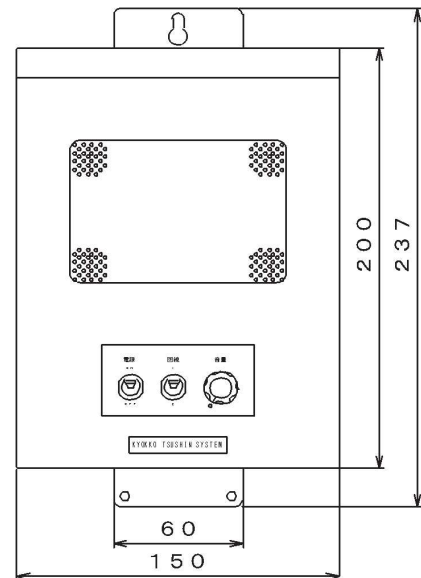

■ 概要

- ・ 電話回線に接続して通話内容を増幅し、スピーカーから放送する装置です。
- ・ 2回線用のEM-1Aと7回線用のEM-2Aを揃えています。

■ 特徴

- ・ EM-1Aは最大2回線、EM-2Aは最大7回線までモニターできます。
- ・ ニカド電池を搭載しており、停電時でも一定時間の動作が可能です。(EM-1Aのみ)
- ・ 複数回線を同時にモニターすることができます。(EM-2Aのみ)

EM-1A

■ 仕様

項目		仕様	
型式		EM-1A	EM-2A
周囲環境 条件	温度	-5~40°C	10~40°C
	湿度	30~80% (結露なきこと)	
電源電圧		AC100V±10%	
消費電力		15VA以下	30VA以下
外形寸法(幅)×(高)×(奥行)		150mm×107mm×237mm	300mm×75mm×200mm