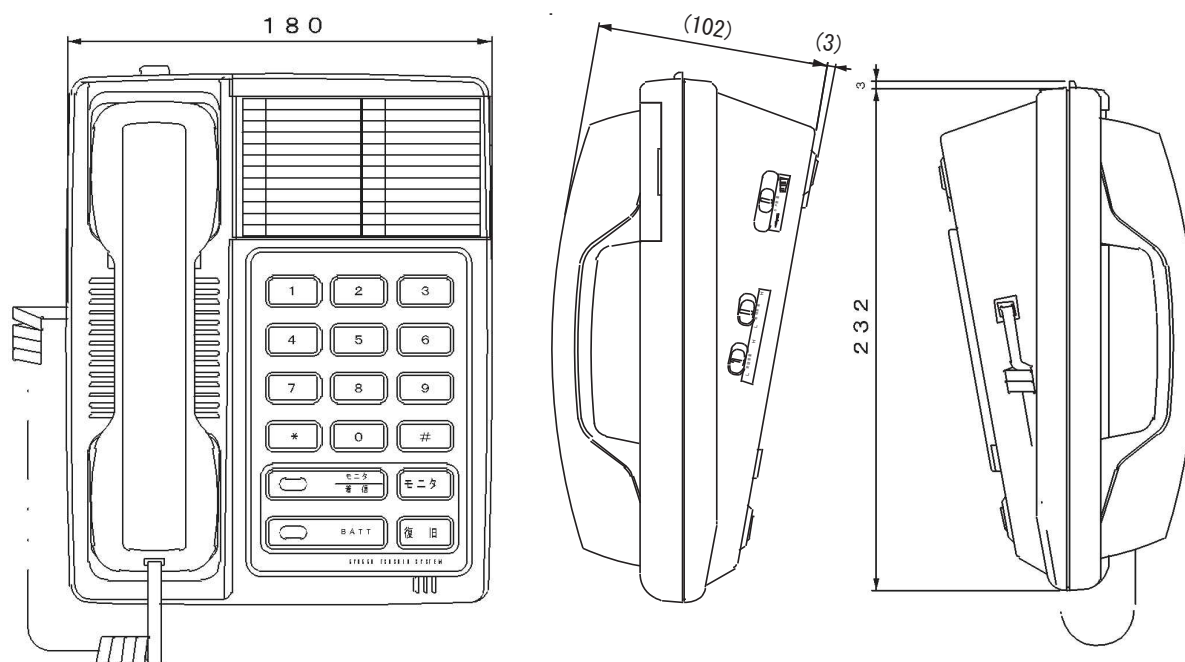

## 特徴

- ・ 4W回線で使用します。
- ・ 複数の電話機を接続接続して使用します。
- ・ 同一回線に最大20台まで接続できます。
- ・ 他の電話機の通話をモニターできます。

## 仕様

項目	仕様	
型式	84142a	
周囲環境 条件	温度	-5~40°C
	湿度	30~90% (結露なきこと)
電源電圧	DC6V±1V	
消費電流	200mA以下	
外形寸法(幅)×(高)×(奥行)	180mm×105mm×232mm	
重量	約1.2kg	
呼出方式	DTMF方式	