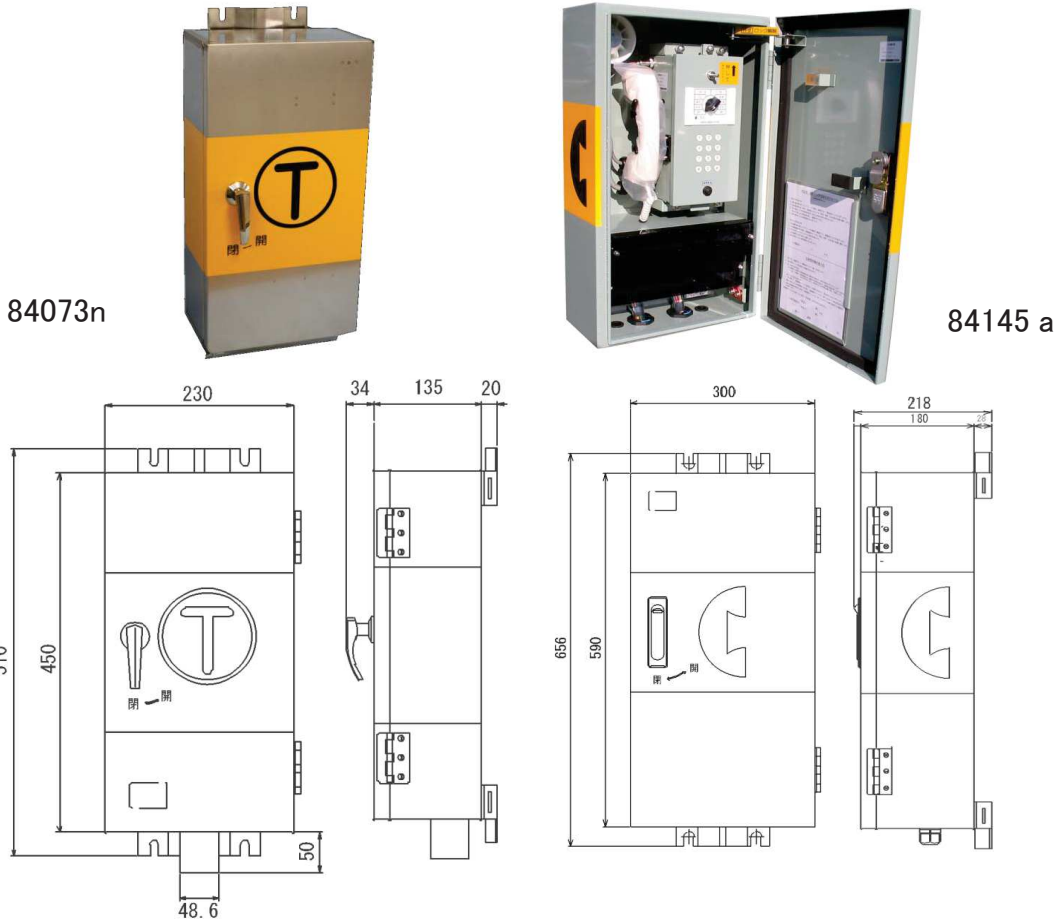

沿線電話機(特注型)

84073n/
84145a

■概要

- ・ 電話機本体を箱に收容し、鉄道沿線及びホーム端に設置し、呼出通話によって業務連絡や作業打合せを行う為の電話機です。

■特徴

- ・ お客様のご要望に応じて、用途・環境に合わせた仕様で製作を承っております。

■仕様

項目		仕様	
型式		84073n	84145a
周囲環境 条件	温度	-10~50℃	
	湿度	35~90% (結露なきこと)	
電源電圧		DC48V	AC100V±10%
外形寸法(幅)×(高)×(奥行)		230mm×510mm×189mm	300mm×656mm×218mm
重量		約12.0kg	約20.0kg
ブザー音量		60dB以上(正面1m)	60dB以上(正面0.5m)
呼出信号		PB	DP・PB・音声