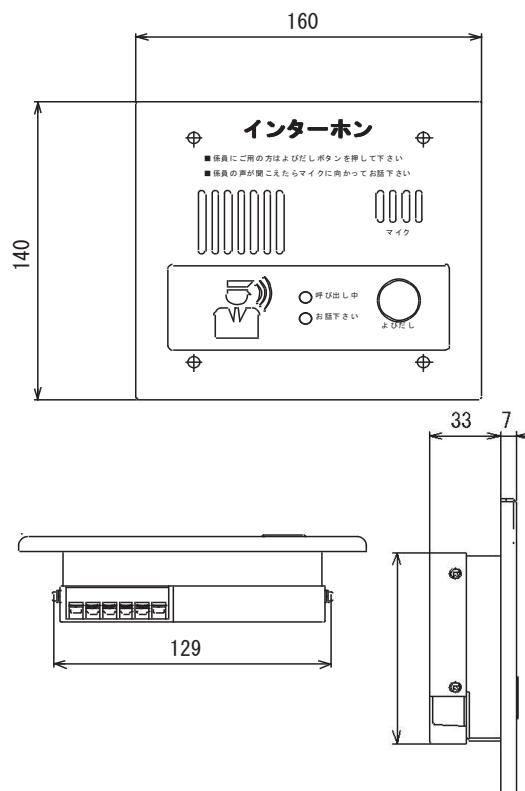

インターホン[AI-T4型]子機

AI-T4B1

■概要

- ・インターホン[AI-T4型]の子機です。

■特徴

- ・2個用スイッチボックス(JIS規格)に取付可能です。

■仕様

項目	仕様
型式	AI-T4B1
周囲環境 条件	温度 0~40℃
	湿度 35~85% (結露なきこと)
電源電圧	制御機より給電
外形寸法(幅)×(高)×(奥行)	160mm×140mm×40mm
重量	約0.5kg