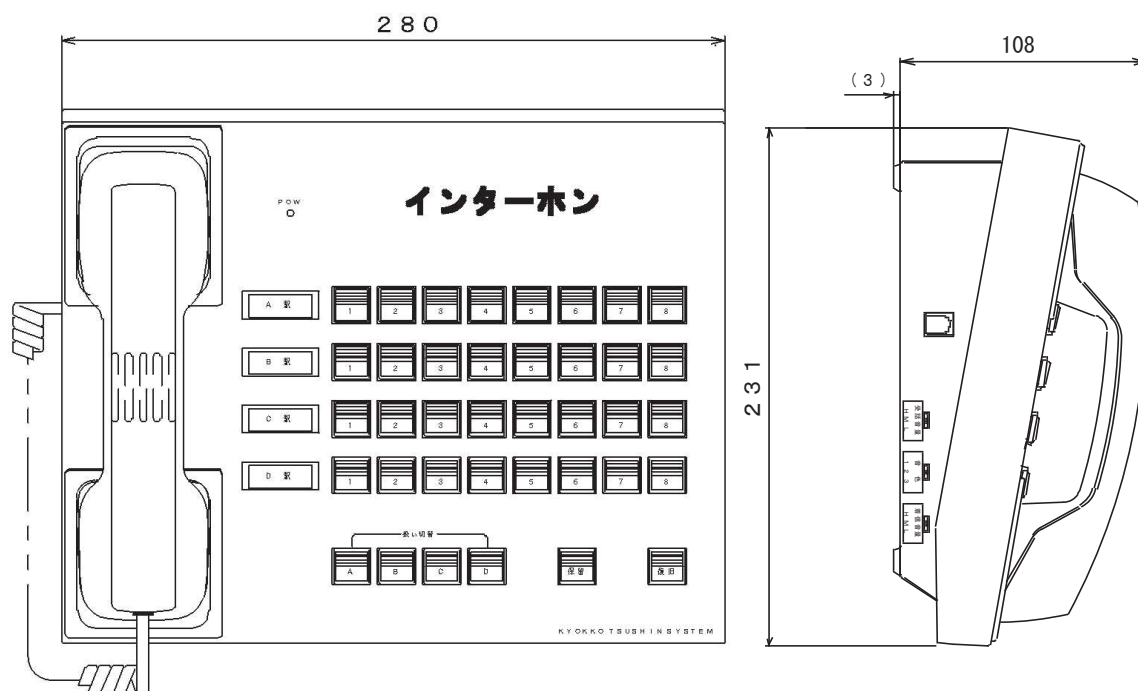

インターホン[AI-T4型]親機

AI-T4A1

■概要

- ・インターホン[AI-T4型]の親機です。

■特徴

- ・最大4拠点(駅)のインターホン子機との間で呼出・通話ができます。
- ・着信の音色を3種類から選択できます。
- ・インターホン端子箱を使用することで、インターホン子機選択時に外部接点を出力することができます。(インターホン端子箱はオプション)

■仕様

項目	仕様
型式	AI-T4A1
周囲環境 条件	温度 0~40℃
	湿度 35~85% (結露なきこと)
電源電圧	AC100V±10%
消費電力	50VA以下
外形寸法(幅)×(高)×(奥行)	280mm×111mm×231mm

■オプション

- ・インターホン端子箱(AI-T4D)