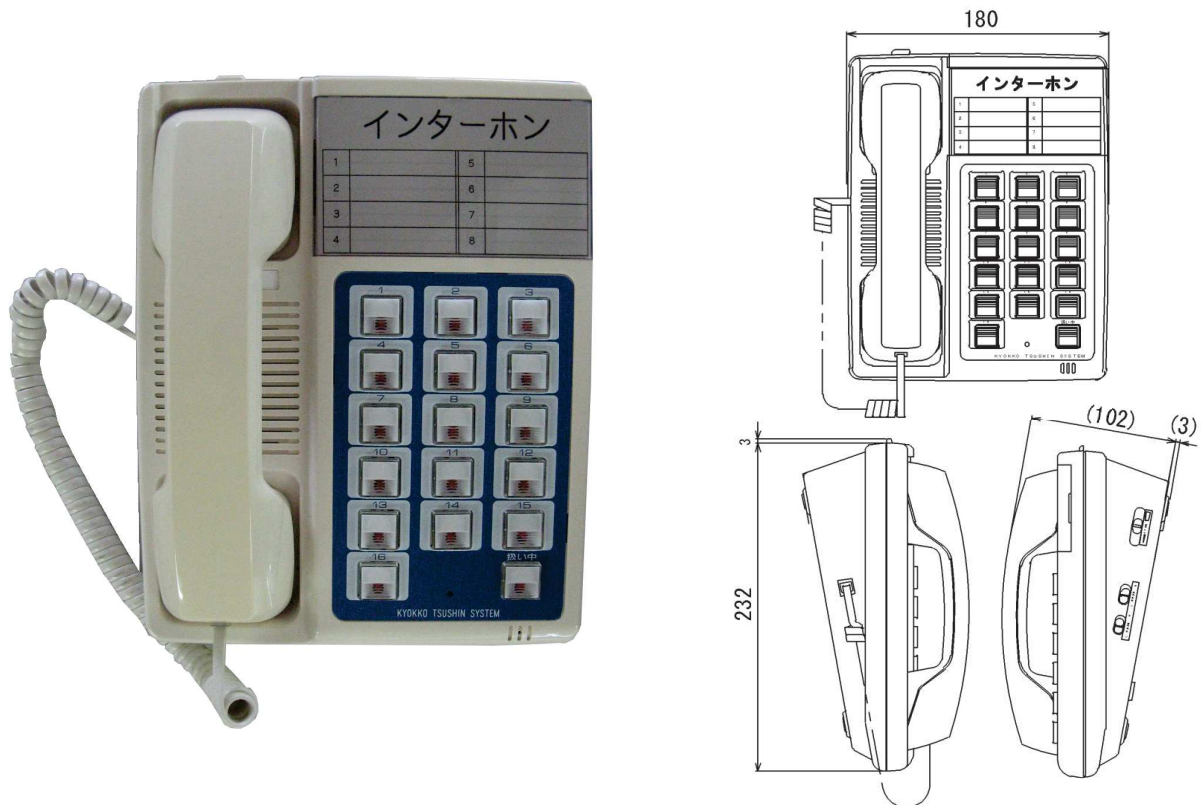

インターホン[AI-T4型]駅親機

AI-T4A3

■概要

- ・インターホン[AI-T4型]の拠点(駅)用親機です。

■特徴

- ・最大8台のインターホン子機との間で呼出・通話ができます。
- ・着信の音色を16種類から選択できます。
- ・電源は制御機から給電する為、電源装置が不要です。

■仕様

項目	仕様
型式	AI-T4A3
周囲環境 条件	温度 0~40℃
	湿度 35~85% (結露なきこと)
電源電圧	制御機より給電
外形寸法(幅)×(高)×(奥行)	180mm×105mm×235mm
重量	約1.2kg