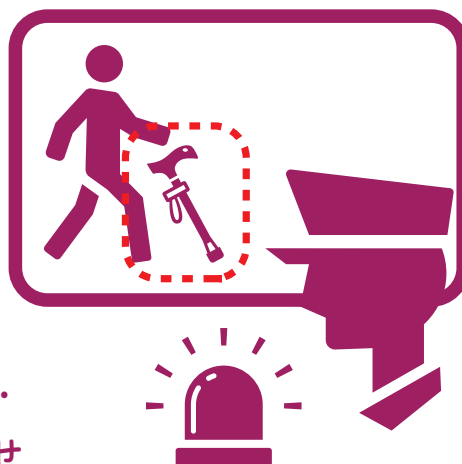

AI カメラ

①白杖と手の動きを検知

③介助に出動

②端末・パトライト・
警告音等へお知らせ

<特 徴>

- ・カメラに AI を搭載
- ・物体検知 × 行動検知で情報をキャッチ
- ・多彩な学習機能で検知率 UP
- ・様々なシーンで

- ◆物体検知 × 行動検知で迅速に情報をキャッチし、駅係員等へお知らせします。
- ◆多彩な学習機能でデータ精度を向上させ、検知率の向上を図ります。
- ◆検知する対象はバリアフリー補助ツール（車椅子や白杖検知）、ホーム転落等事故の未然防止ツール（ふらふら歩行検知）等様々なシチュエーションで活用することが出来ます。