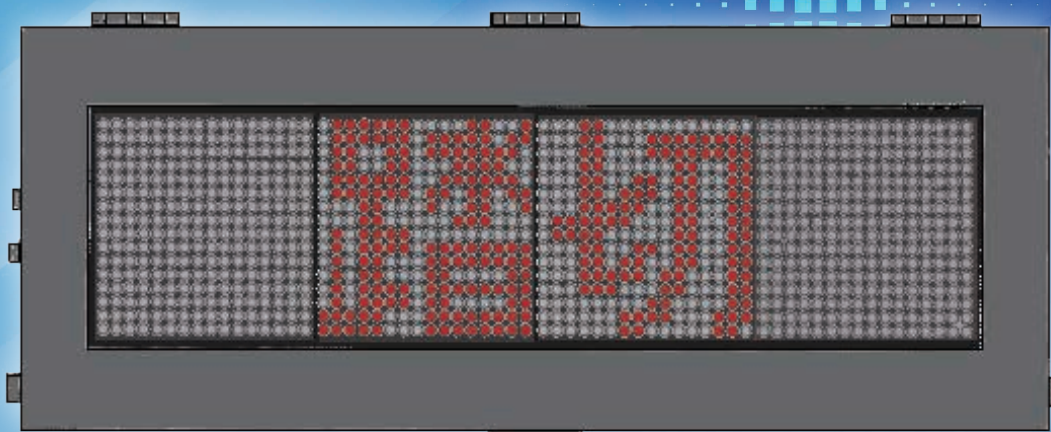

磁気反転表示器

伝えたい言葉を
しっかりと表現しませんか？

※イラストはイメージです

磁気反転表示器のポイント

環境にやさしい

- ・リサイクル率の高いアルミ仕様
- ・軽量のため輸送時の**エネルギー消費を軽減!**

省電力・長寿命

- ・昼間 LED OFF時 : 9Wh 最大14W
- ・夜間 LED ON時 : 16Wh 最大24W

優れた視認性

- ・太陽光が当たっても反射シールで更に見やすく!
- ・夜間は **LEDライト**でよりくっきりと!