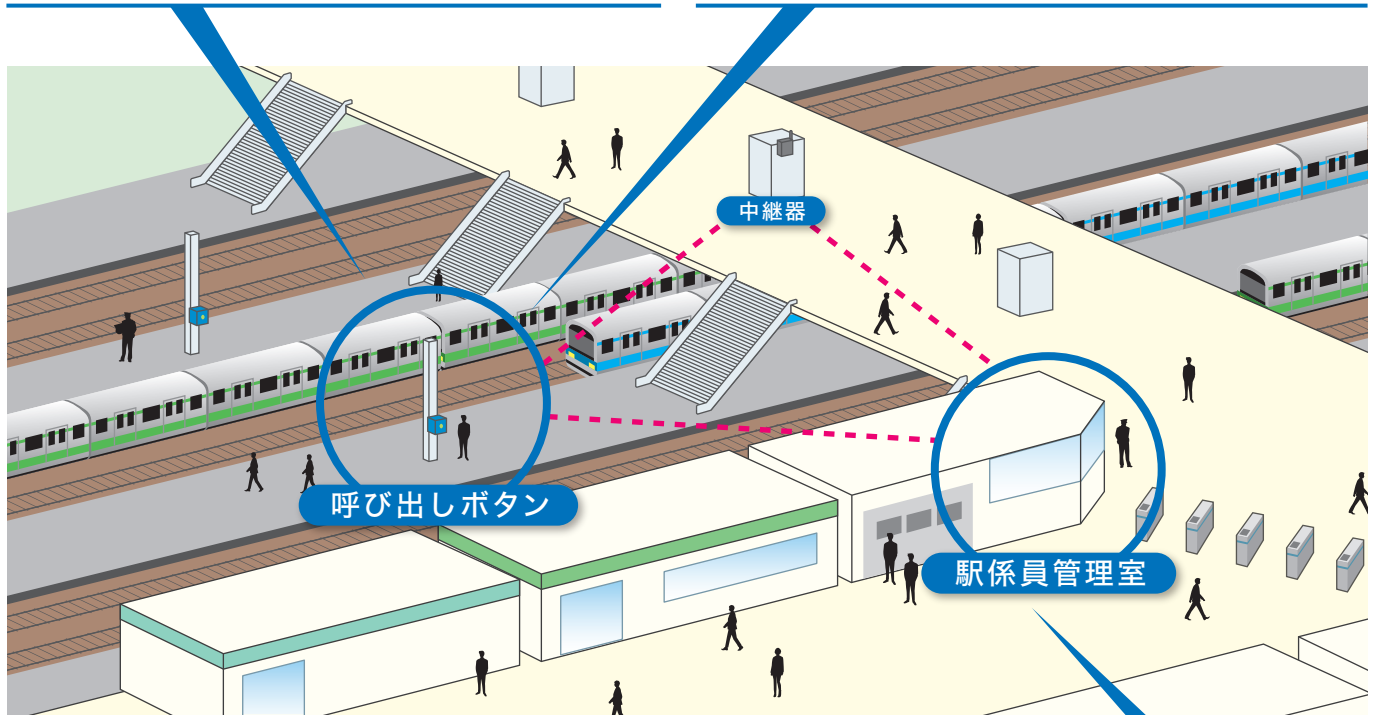

ホームの呼び出し場所が一目でわかる

駅係員呼び出しシステム

呼び出し場所の表示からすぐに駆けつけることができ、利用者の満足度向上また駅係員の無駄な移動時間削減にも貢献します。駅ホームに「駅係員呼び出し専用 BOX」を置くことで困っているお客様がボタンを押すと表示モニタから「どこ」でお客様がお困りなのか「一目」で把握することができます。

呼び出し部（ホーム）

- ・呼出ボタン押下後
ボタンランプが点灯し
呼出状態へ
- ・もう一度ボタン押下後
ボタンランプが消灯し
駅管理室の通知解除

通信部（駅構内）

- ・電源供給されると無線通信を開始
※電波状況によって中継機を経由
- ・LTE 回線のような通信ランニングコストなし

表示部 PC or タブレットPC（駅管理室）

表示画面で呼出場所の点灯また鳴動し
お客様がホームの「どこ」でお困りか
「一目」でわかる！

機器構成

機器仕様

■呼び出し部

| | |
|------|----------|
| 筐体 | SUS |
| サイズ | 150mm 立方 |
| 電源 | AC100V |
| 設置条件 | 屋内、屋外 |

■通信部

| | |
|------|-------------|
| 筐体 | ASC 樹脂 |
| サイズ | W80 H60 D30 |
| 電源 | DC5V |
| 設置条件 | 屋内、屋外 |

■表示部

| | |
|-------|--------------------------------|
| 使用機器 | タブレット PC or 表示ディスプレイ、PC |
| 機器サイズ | 要相談 (※お客様の要件に合わせて表示機器を選定いたします) |
| 設置条件 | 屋内 |