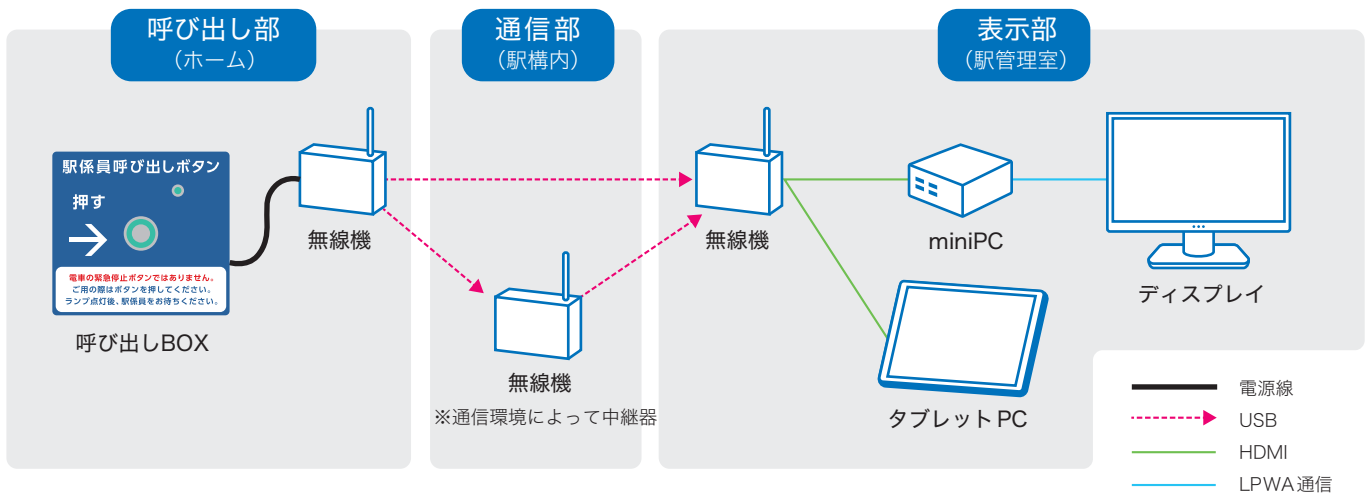

ホームの呼び出し場所が一目でわかる

駅係員呼び出しシステム

呼び出し場所の表示からすぐに駆けつけることができ、利用者の満足度向上また駅係員の無駄な移動時間削減にも貢献します。駅ホームに「駅係員呼び出し専用 BOX」を置くことで困っているお客様がボタンを押すと表示モニタから「どこ」でお客様がお困りなのか「一目」で把握することができます。

呼び出し部（ホーム）

- ・呼出ボタン押下後
ボタンランプが点灯し
呼出状態へ
- ・もう一度ボタン押下後
ボタンランプが消灯し
駅管理室の通知解除

通信部（駅構内）

- ・電源供給されると無線通信を開始
※電波状況によって中継機を経由
- ・LTE 回線のような通信ランニングコストなし

表示部 PC or タブレットPC（駅管理室）

表示画面で呼出場所の点灯また鳴動し
お客様がホームの「どこ」でお困りか
「一目」でわかる！

機器構成

機器仕様

■呼び出し部

| | |
|------|----------|
| 筐体 | SUS |
| サイズ | 150mm 立方 |
| 電源 | AC100V |
| 設置条件 | 屋内、屋外 |

■通信部

| | |
|------|-------------|
| 筐体 | ASC 樹脂 |
| サイズ | W80 H60 D30 |
| 電源 | DC5V |
| 設置条件 | 屋内、屋外 |

■表示部

| | |
|-------|--------------------------------|
| 使用機器 | タブレット PC or 表示ディスプレイ、PC |
| 機器サイズ | 要相談 (※お客様の要件に合わせて表示機器を選定いたします) |
| 設置条件 | 屋内 |