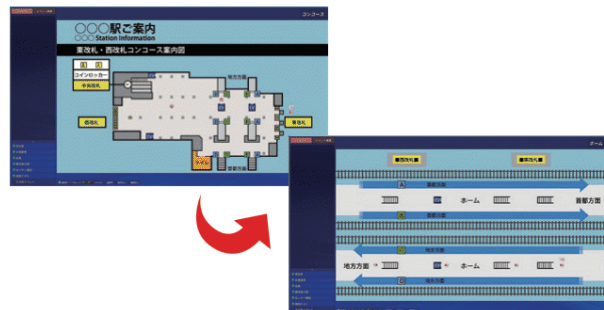

広範囲に設置したカメラをフロアマップから簡単検索。
お客様ごとにマップをご提供します。

固定カメラプリセット機能

指定箇所を拡大表示できるため
固定カメラが疑似的なPTZカメラに!
低価格で長期的な運用が可能です。

異常検知機能

アラームイベントを統括管理し
異常が起きた場所のカメラ映像を
VMSが表示。(※アラーム信号の
受信可否についてはご相談ください)

エリア巡回

指定した場所を巡回監視! カメラ1台
につき最大8箇所までスポット指定が
可能です。(※ライブ表示時)