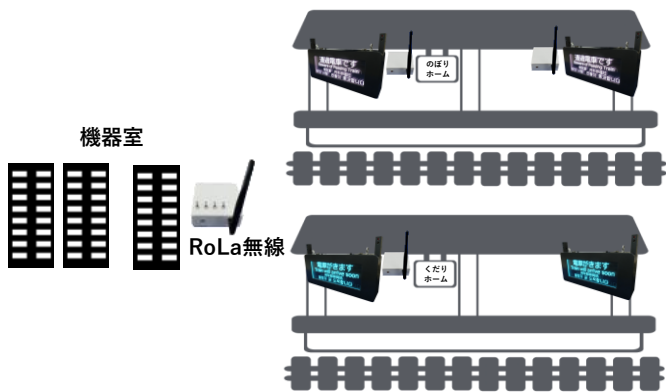

その設備、“配線”で困っていませんか？

RoLa無線で設置の“常識を変える”

Before

配線がネック

- ▶ ケーブル配線に時間手間がかかる
- ▶ 設置箇所が制限される
- ▶ 工事費のコストが高い

After

設置自由度の向上

- ▶ RoLa無線により配線作業の削減
- ▶ 長距離通信で離れた場所でも運用可
- ▶ 工事費/材料費の削減

改善

導入イメージ

主な特徴

- ☑ **配線がネックという課題に対する解決案**
接点情報などをRoLa無線で伝達することで様々な設備へ汎用できます。
- ☑ **低省電力でランニングコストも抑制**
免許不要の無線で更新手続きやランニングコストの心配はいりません。
- ☑ **既設環境にも柔軟に対応**
移設を施さずに対応できる可能性が広がります。

工事・環境にやさしい

お困りごとはありませんか？

配線で苦労しそうだな…

ここに設置したいけど
難しそうだな…

配線が課題の設備…
あの設備に使えるのかな？